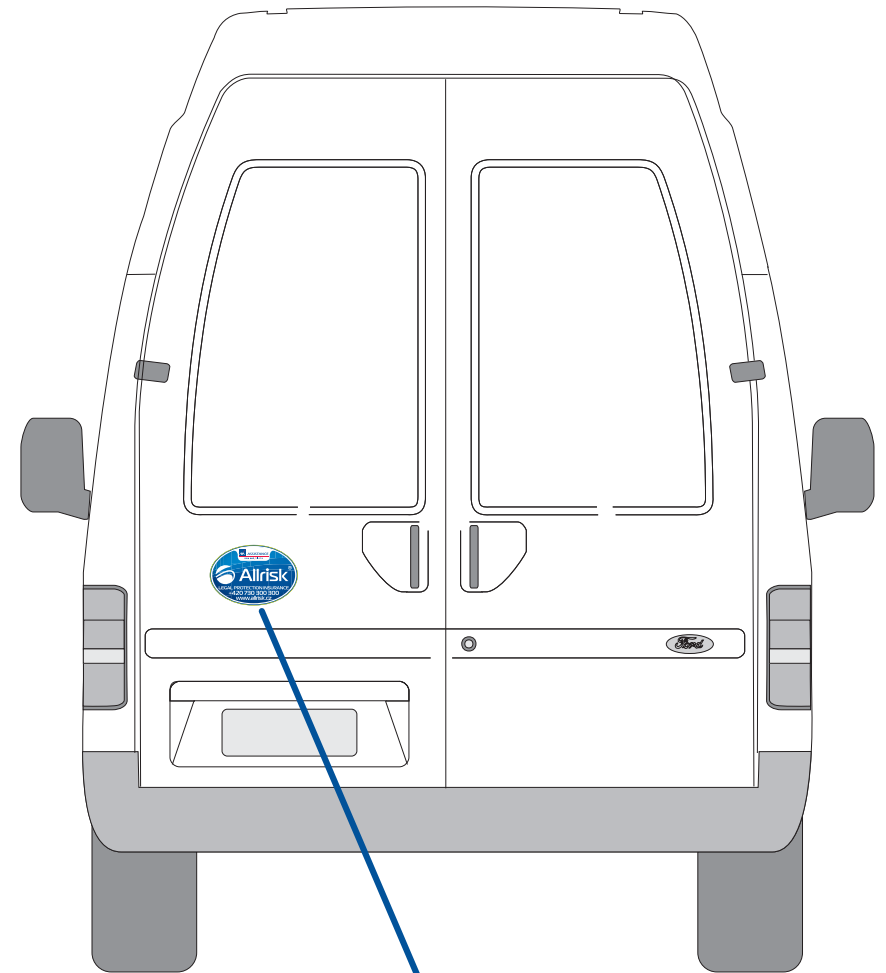

# Aplikace nálepek Allrisk v závislosti na typu vozidla

Nálepka velká vnější  
rozměr 20 × 29 cm