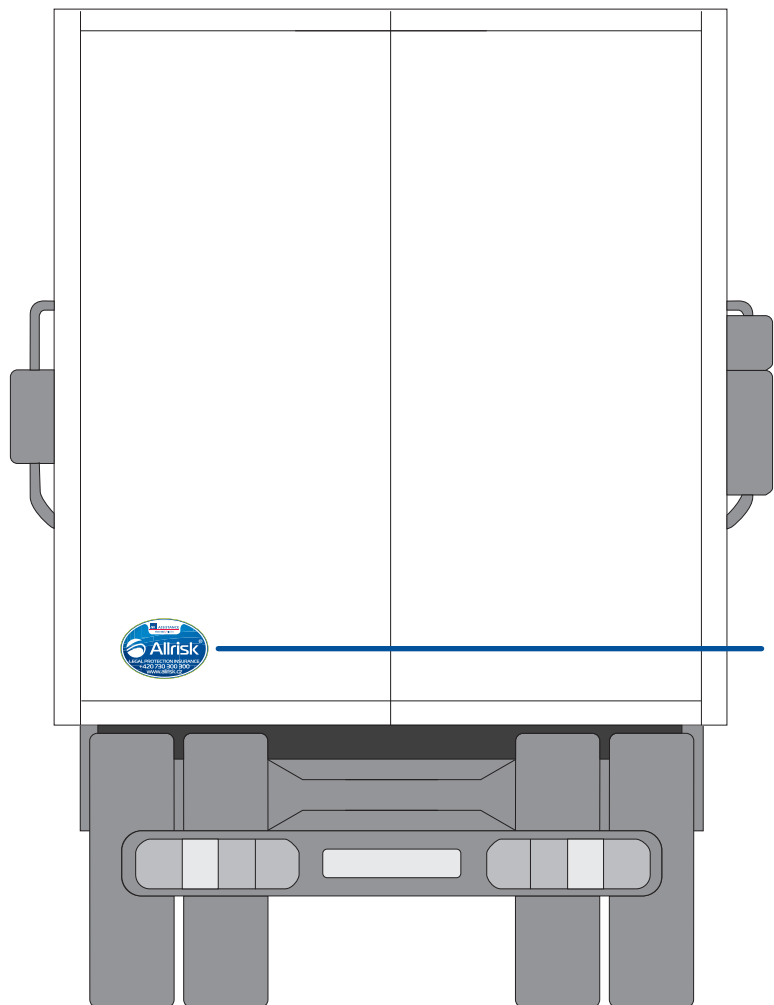

Aplikace nálepek Allrisk v závislosti na typu vozidla

Nálepka velká vnější
rozměr 20 × 29 cm

Nálepka střední vnější
rozměr 9 × 13 cm