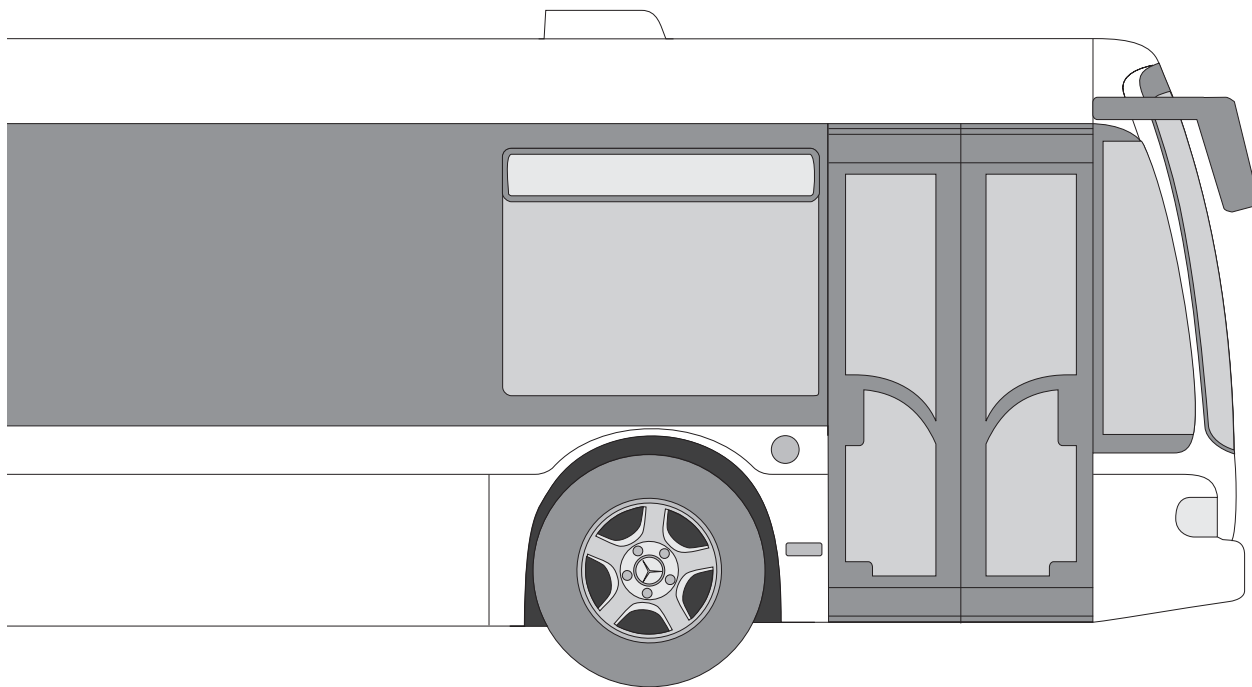

Aplikace nálepek Allrisk v závislosti na typu vozidla

Nálepka velká vnější
rozměr 20 × 29 cm